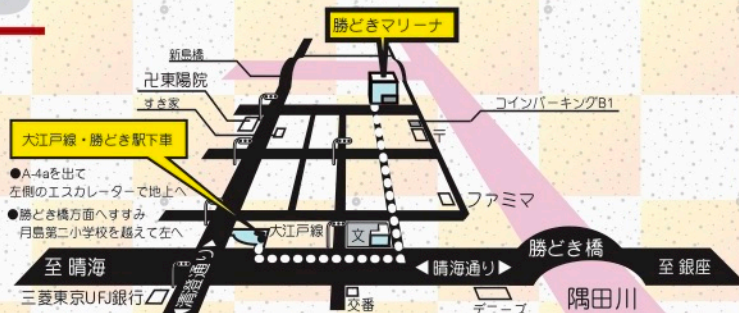

勝どきマリーナ 新春恒例

2019

餅つきの御案内

勝どきマリーナ

1月14日（月曜日）13：00より

勝どきマリーナ前にて

ひやくえんくるーず
100 クルーズ!

13：30～15：30

上記時間内でミニクルーズを開催しています！

- ※事前予約はできません。（荒天中止）
- 当日、スタッフの指示に従いお並びください。
- ※安全確保の為、お子様1名につき保護者1名がご同乗ください。（小学生以下は、乗船不可）

餅つきの御案内

都心の水辺「勝どき」を愛する皆様と
「長く・腰の強い・おつき合い」ができますよう、
勝どきマリーナ新春恒例の「餅つき」を行います!!

さあ！今年も賑やかに行きましょう！
お気軽にご参加ください